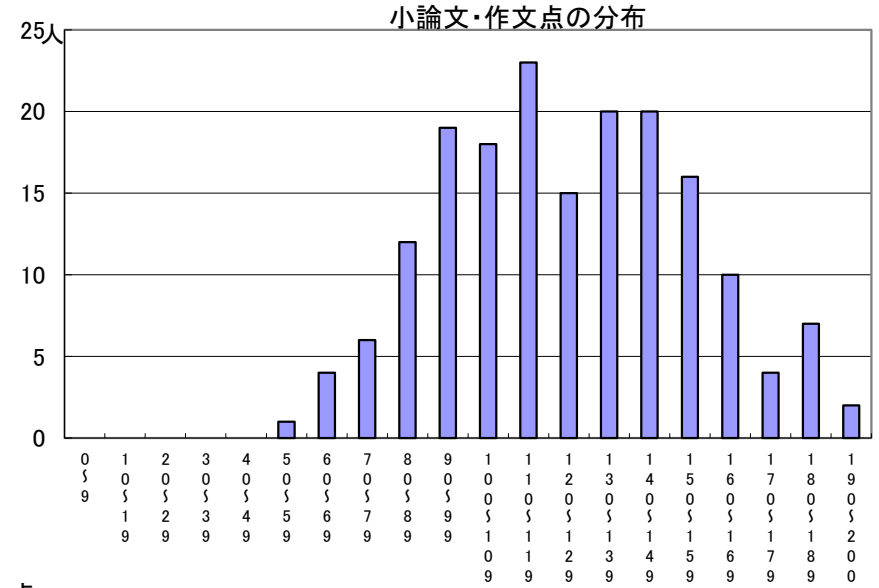

# 推薦に基づく選抜における各検査の得点分布（一般推薦）

受検者数

集団討論・個人面接点の分布	176人
小論文・作文点の分布	177人
実技検査点の分布	0人

点

点

点