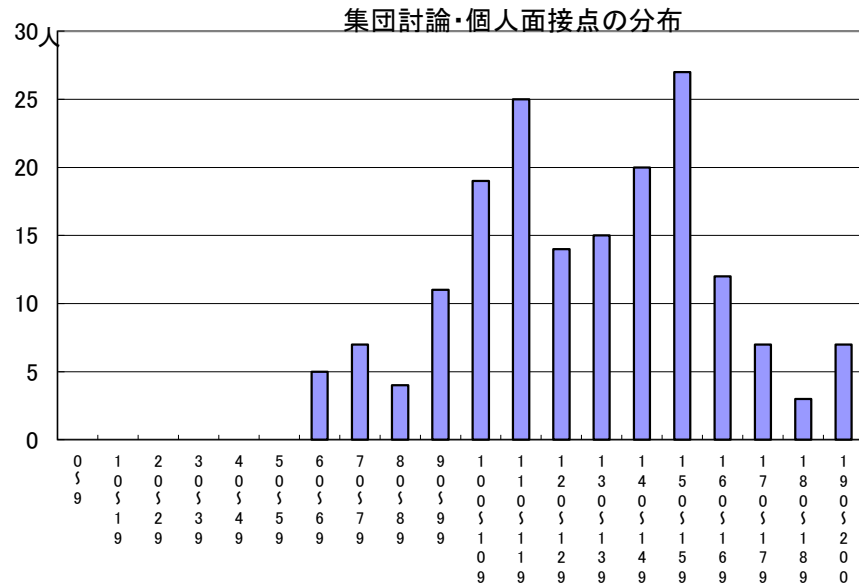

# 推薦に基づく選抜における各検査の得点分布（一般推薦）

受検者数

集団討論・個人面接点の分布	176人
小論文・作文点の分布	177人
実技検査点の分布	0人

点

点

点