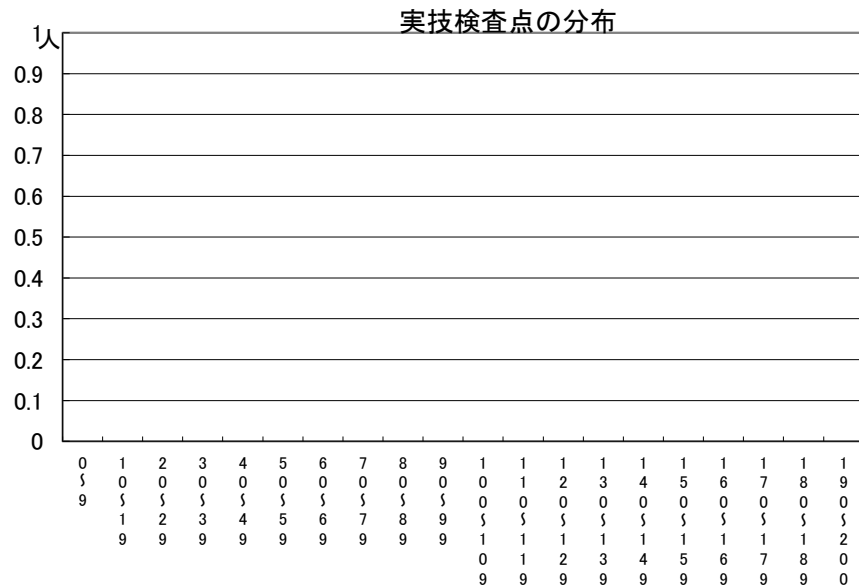

# 推薦に基づく選抜における各検査の得点分布（一般推薦）

受検者数

集団討論・個人面接点の分布	176人
小論文・作文点の分布	177人
実技検査点の分布	0人

点

点

点